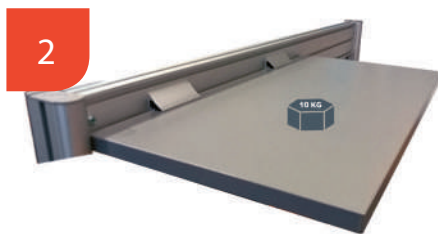

# Accessories for Workstation

Upper shelf on the rear background		
544020	L 800 x 300 mm / W 31.5 x D 11.81 Inch	3 days
544021	L 1000 x 300 mm / W 39.37 x D 11.81 Inch	3 days
544022	L 1200 x 300 mm / W 47.24 x D 11.81 Inch	3 days
544023	L 1500 x 300 mm / W 59.06 x D 11.81 Inch	3 days

Upper shelf fixing on aluminium profile		
544018	L 600 x P 300 mm / W 23.62 x D 11.81 Inch	3 days
544019	L 1030 x P 300 mm / W 40.55 x D 11.81 Inch	3 days

Upper shelf with high load capacity		
544030	L 800 x P 400 mm / W 31.5 x D 15.75 Inch	3 days
544031	L 1000 x P 400 mm / W 39.37 x D 15.75 Inch	3 days
544032	L 1200 x P 400 mm / W 47.24 x D 15.75 Inch	3 days
544033	L 1500 x P 400 mm / W 59.06 x D 15.75 Inch	3 days
544034	L 1800 x P 400 mm / W 70.87 x D 15.75 Inch	3 days
544035	L 2000 x P 400 mm / W 78.73 x D 15.75 Inch	3 days

Lower shelf		
544040	L 800 x P 590 mm / W 31.5 x D 23.23 Inch	3 days
544041	L 1000 x P 590 mm / W 39.37 x D 23.23 Inch	3 days
544042	L 1200 x P 590 mm / W 47.24 x D 23.23 Inch	3 days
544043	L 1500 x P 590 mm / W 59.06 x D 23.23 Inch	3 days
544044	L 1800 x P 590 mm / W 70.87 x D 23.23 Inch	3 days
544045	L 2000 x P 590 mm / W 78.73 x D 23.23 Inch	3 days
544046	L 1500 x P 840 mm / W 59.06 x D 33.07 Inch	3 days
544047	L 2000 x P 840 mm / W 78.73 x D 33.07 Inch	3 days

Tilting top shelf		
544064	L 398 x P 400 mm / W 15.67 x D 15.75 Inch	10 days
544071	L 647 x P 400 mm / W 25.47 x D 15.75 Inch	10 days
690180	L 900 x P 400 mm / W 35.43 x D 15.75 Inch	10 days
690181	L 1301 x P 400 mm / W 51.22 x D 15.75 Inch	10 days
690182	L 1500 x P 400 mm / W 59.06 x D 15.75 Inch	10 days